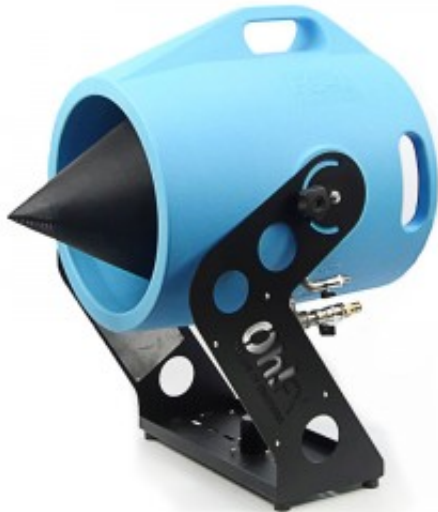

Oh!FX FG1 Schuimmachine generator 255W Blauw

Model: 099FG1

Merk: Oh!FX

Fantastische lichtgewicht schuimmachine met een mooie schuim output voor de perfecte schuimparty.

Deze schuimmachine is zeer gemakkelijk in gebruik en op te bouwen.

Kan op een statief of worden opgehangen om de schuim van boven te laten vallen.

Deze machine werkt met een aparte water aansluiting en zuigt zelf het schuim concentraat mee.

Bij dit type machine valt de schuim als het ware uit de machine zelf.

Kan op de normale waterdruk werken maar ook middels een dompelpomp.

De ventilator van de schuimmachine werkt middels een meegeleverde transformator op 30V zodat de veiligheid gegarandeerd is.

SCHUIM MACHINE OF SCHUIM KANON ?

TECHNISCHE SPECIFICATIES

Type : FG1

Afmetingen : 48,5 x 48 x 66,5cm

Gewicht : 18,30 Kg

Spanning in : 100-240V AC 50/60Hz

Werkspanning ventilator : 30V DC

Vermogen : 255W MAX

Min/max watertemperatuur : 15°-40°